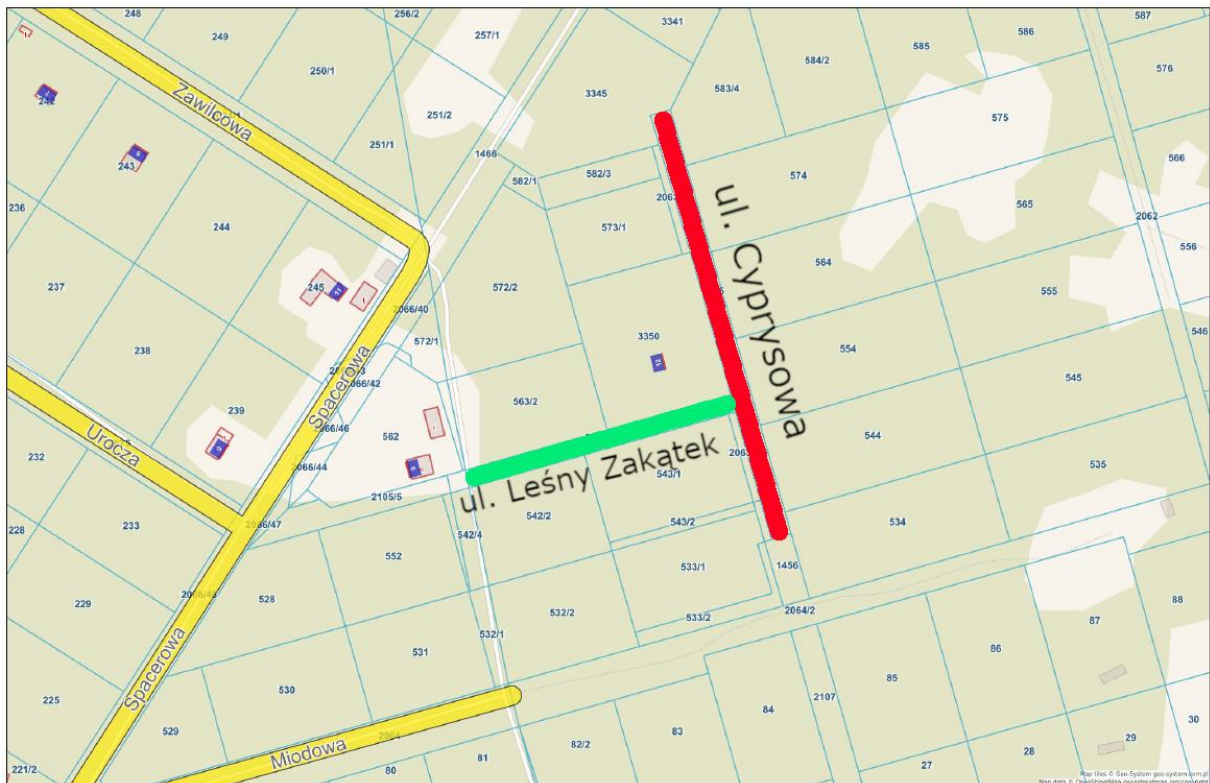

§ 1. 1. Drogom wewnętrznym oznaczonym numerami ewidencyjnymi 3355 i 1456 w obrębie Popowo-Letnisko, stanowiącym własność Gminy Somianka, nadaje się nazwę „Cyprysowa”.

2. Drodze wewnętrznej oznaczonej numerem ewidencyjnym 3351 w obrębie Popowo-Letnisko, stanowiącej własność Gminy Somianka, nadaje się nazwę „Leśny Zakątek”.

Popowo Letnisko

Legenda:

Przebieg ulic Leśny Zakątek i Cyprysowa