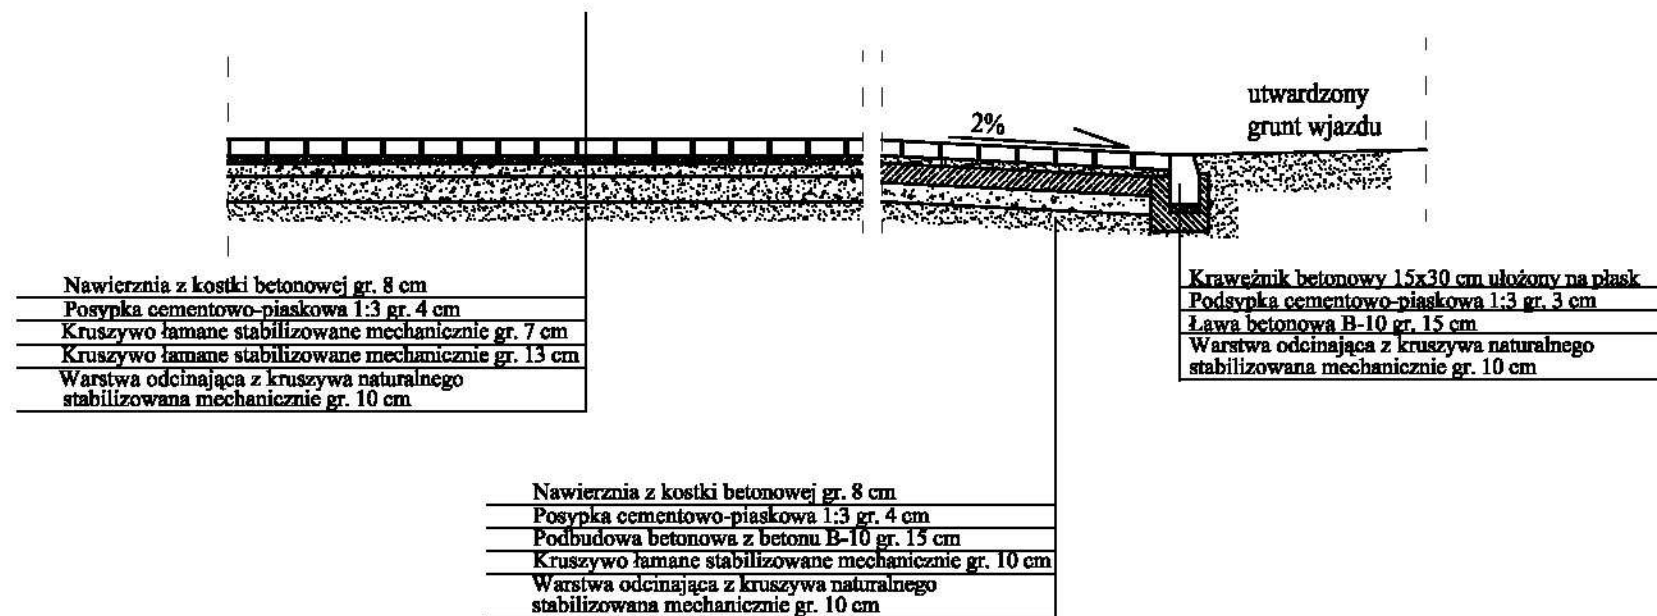

KONSTRUKCJA WJAZDU

Tytuł Projektu	Remont świetlicy środowiskowej w celu utworzenia filii biblioteki publicznej	Skala	Data
Adres Budowy	Wólka Somiankowska, Gm. somianka dz. nr 253/3, 254/3, 256/3	1:50	03.2009
Investor	Gminna Biblioteka Publiczna	Numer Uprawnień	Podpisy
Projektant			
Tytuł Rysunku	ZJAZD NA POSESJE	Numer Rysunku