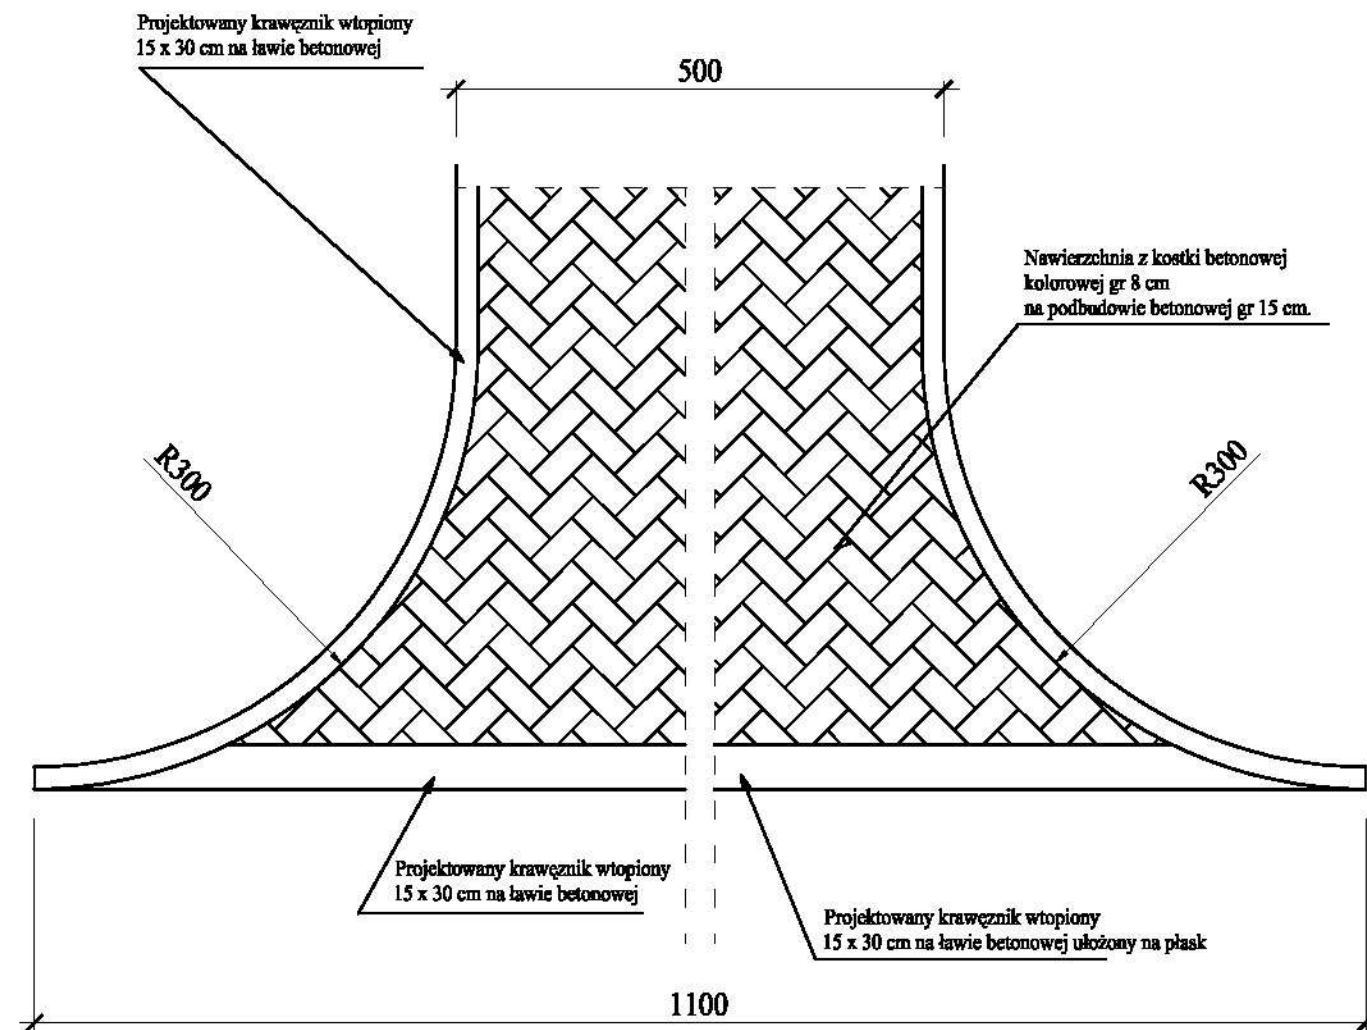

KONSTRUKCJA CIĄGU PIESZO - JEZDNEGO

KONSTRUKCJA CHODNIKA

Tytuł Projektu	Remont świetlicy środowiskowej w celu utworzenia filii biblioteki publicznej	Skala	Data
Adres Budowy	Wólka Somiankowska, Gm. somianka dz. nr 253/3, 254/3, 256/3	1:20	03.2009
Inwestor	Gminna Biblioteka Publiczna	Numer Uprawnień	Podpisy
Projektant			
Tytuł Rysunku	PRZEKROJE KONSTRUKCYJNE PLACU	Numer Rysunku	