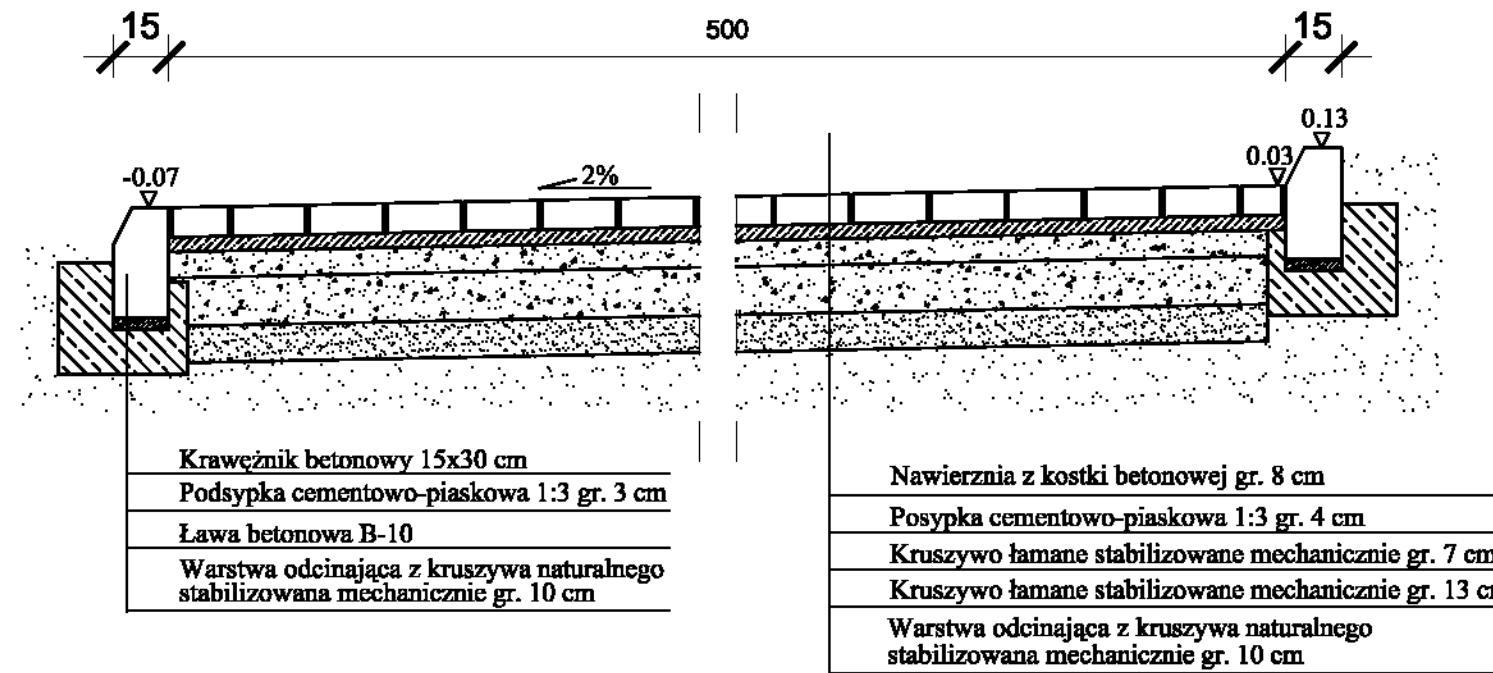

KONSTRUKCJA CIĄGU PIESZO - JEZDNEGO

KONSTRUKCJA CHODNIKA

Tytuł Projektu	Remont świetlicy środowiskowej w celu utworzenia filii biblioteki publicznej	Skala	Data
Adres Budowy	Wólka Somiankowska, Gm. somianka dz. nr 253/3, 254/3, 256/3	1:20	03.2009
Inwestor	Gminna Biblioteka Publiczna	Numer Uprawnień	Podpisy
Projektant			
Tytuł Rysunku	PRZEKROJE KONSTRUKCYJNE PLACU	Numer Rysunku	