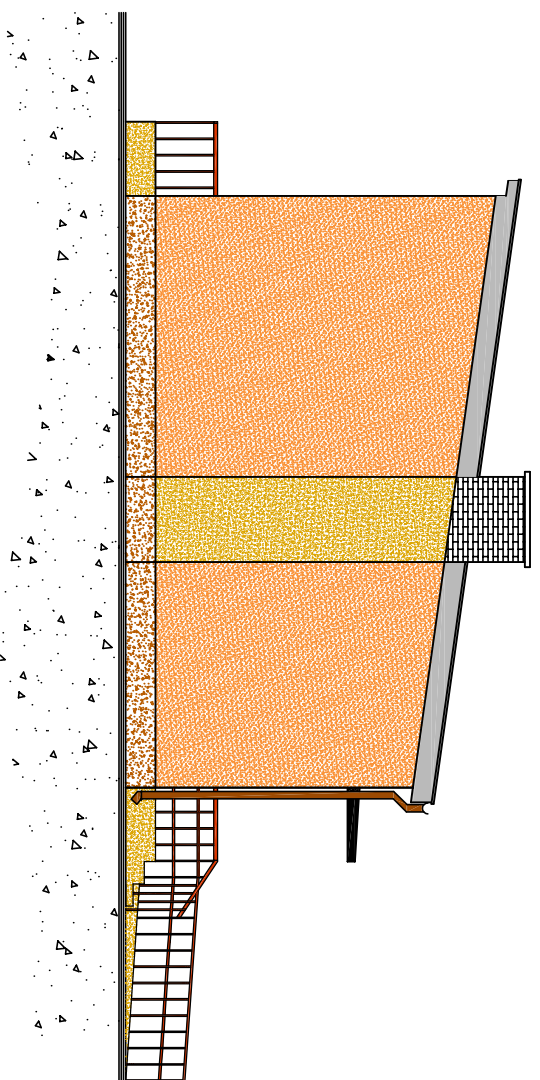

ELEWACJA POŁUDNIOWA

Kolory wg. palety barw firmy KLEISER nr 622

Tynk mozaikowy /Kolor ziarna brązowy/

Tytuł Projektu	Remont i wyposażenie obiektu przedszkolnego przy Zespole Szkół w Woli Mysłkowskiej	Skala	1:100	Data	06.2011
Adres Budowy	Wola Mysłkowska, Gn. somianka dz. nr 253/1	Numer Uprawnień		Podpisy	
Investor	Gmina Somianka				
Opracował	Jerzy Bazylski		25/Wa/72		
Tytuł Rysunku	ELEWACJA POŁUDNIOWA	Numer Rysunku			